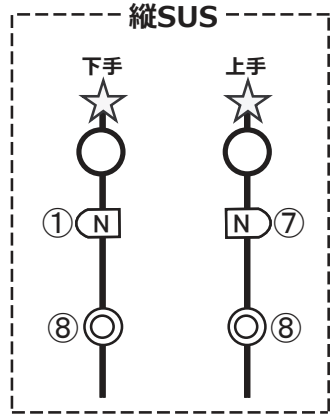

REDSTAGE 照明仕込図 (新潟GOLDEN PIGS/4F) 2020年 2月現在

- PAR64(N)  -- 15/15
- PAR64(M)  -- 15/17
- PAR56  -- 4/4
- PAR36(N)  -- 10/12
- PAR36(M)  -- 14/18
- 2灯ミニブル  -- 4/4
- DF  -- 2/2
- ストロボ  -- 2/2
- ピンスポット  -- 1/1
- ミラーボール (変速可) 
- ムーンフラワー エフェクト  -- 2/2
- DOTZ PAR 100  -- 2/2