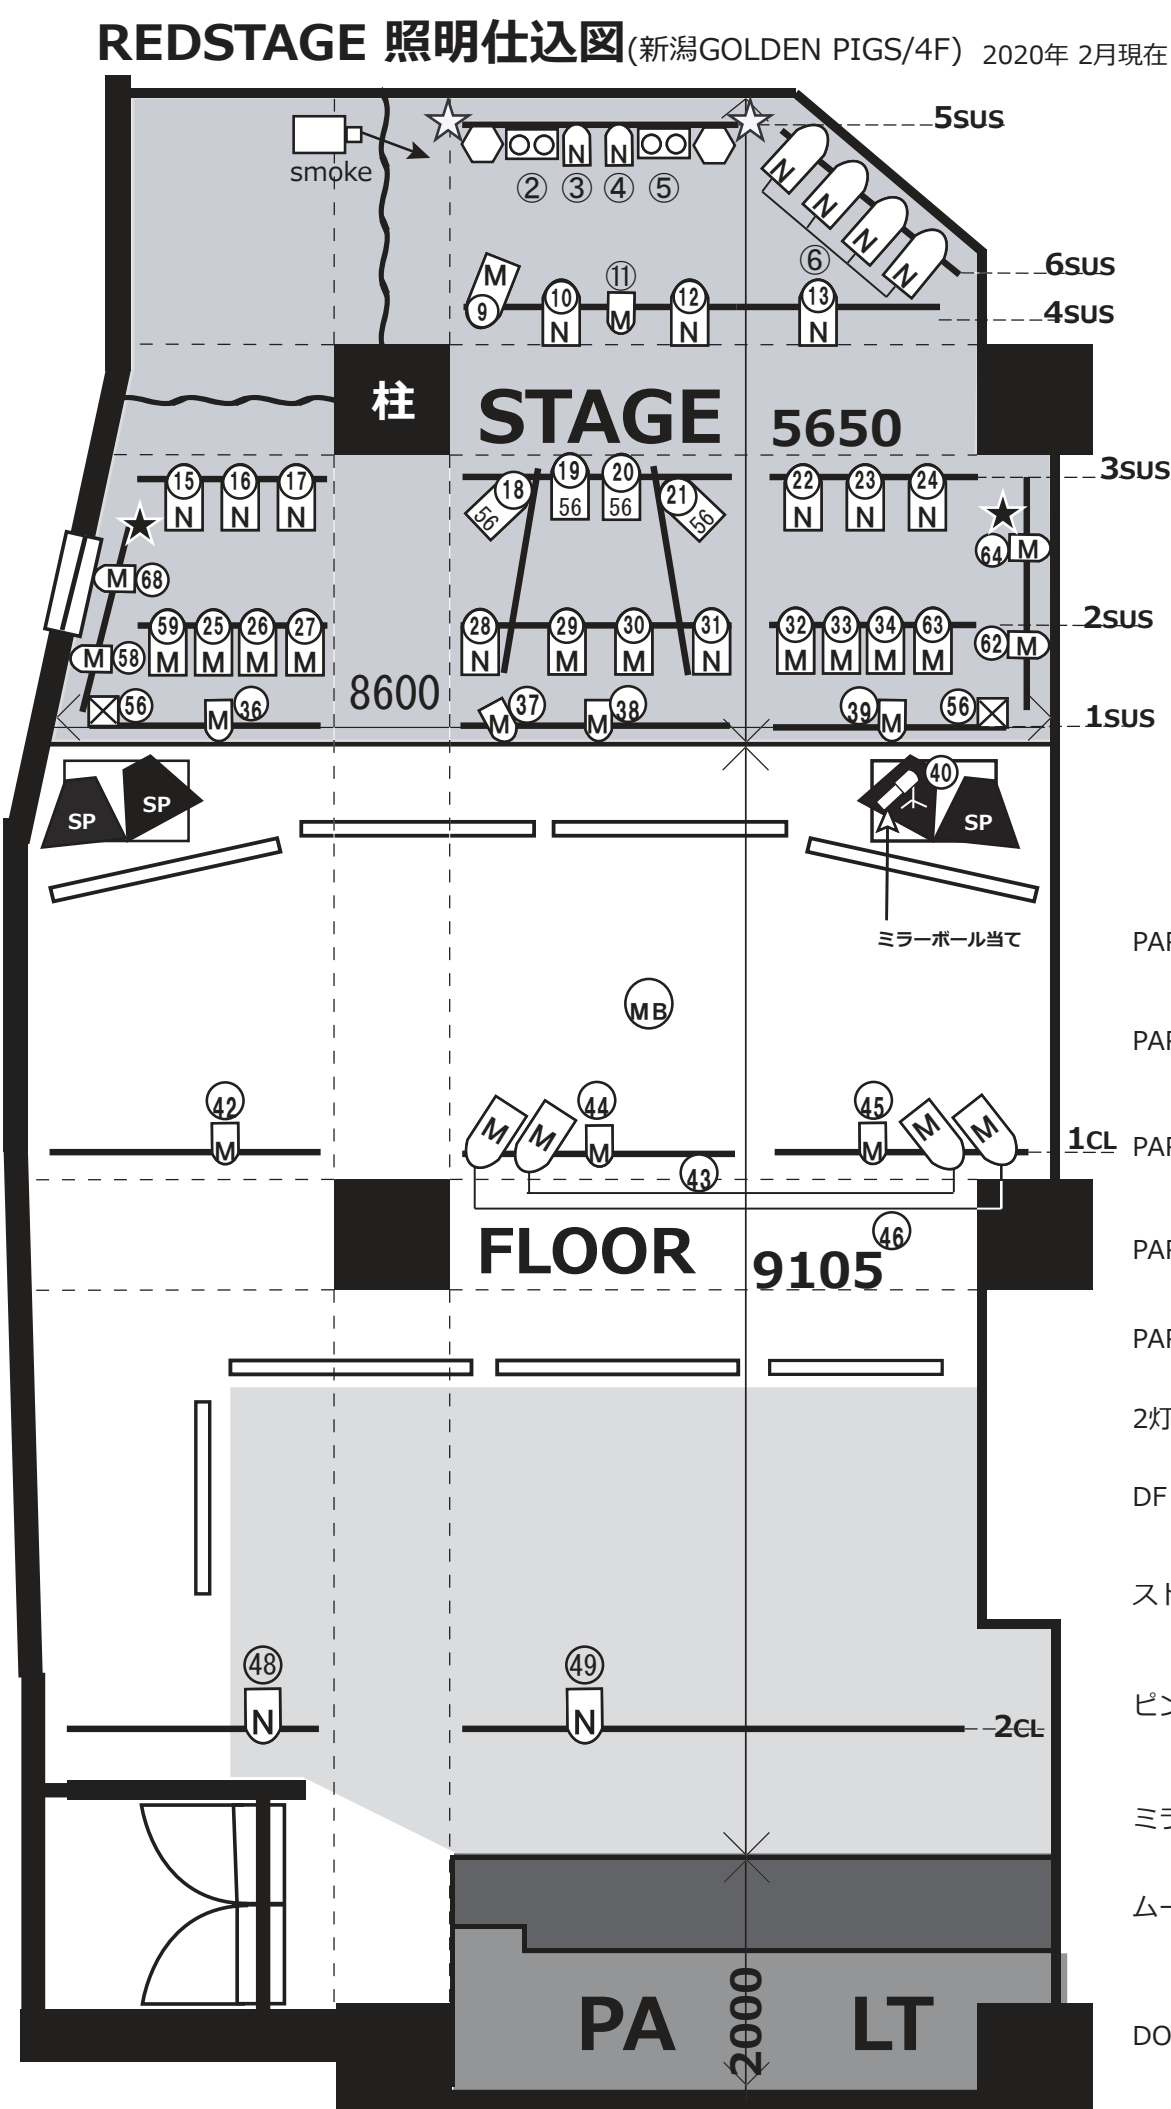

REDSTAGE 照明仕込図 (新潟GOLDEN PIGS/4F) 2020年 2月現在

- PAR64(N)  -- 15/15
- PAR64(M)  -- 15/17
- PAR56  -- 4/4
- PAR36(N)  -- 10/12
- PAR36(M)  -- 14/18
- 2灯ミニブル  -- 4/4
- DF  -- 2/2
- ストロボ  -- 2/2
- ピンスポット  -- 1/1
- ミラーボール (変速可) 
- ムーンフラワー エフェクト  -- 2/2
- DOTZ PAR 100  -- 2/2