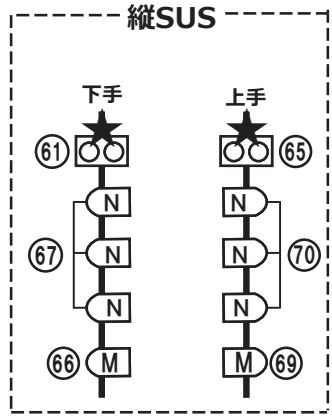

REDSTAGE 照明仕込図 (新潟GOLDEN PIGS/4F) 2020年 2月現在

- PAR64(N)  -- 15/15
- PAR64(M)  -- 15/17
- PAR56  -- 4/4
- PAR36(N)  -- 10/12
- PAR36(M)  -- 14/18
- 2灯ミニブル  -- 4/4
- DF  -- 2/2
- ストロボ  -- 2/2
- ピンスポット  -- 1/1
- ミラーボール (変速可) 
- ムーンフラワー エフェクト  -- 2/2
- DOTZ PAR 100  -- 2/2