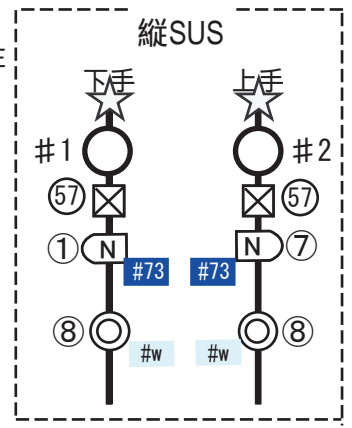

REDSTAGE 照明仕込図 (新潟GOLDEN PIGS / 4F) 2021年 11月現在

- PAR64 (N)  -- 15/17
- PAR64 (M)  -- 15/15
- 4 CL PAR56  -- 4/4
- PAR36 (N)  -- 12/16
- PAR36 (M)  -- 12/12
- 2灯ミニブル  -- 4/4
- DF  -- 2/2
- ストロボ  -- 4/4
- ピンスポット  -- 1/1
- ミラーボール (変速可) 
- ムーンフラワー エフェクト  -- 2/2
- DOTZ PAR 100  -- 4/4