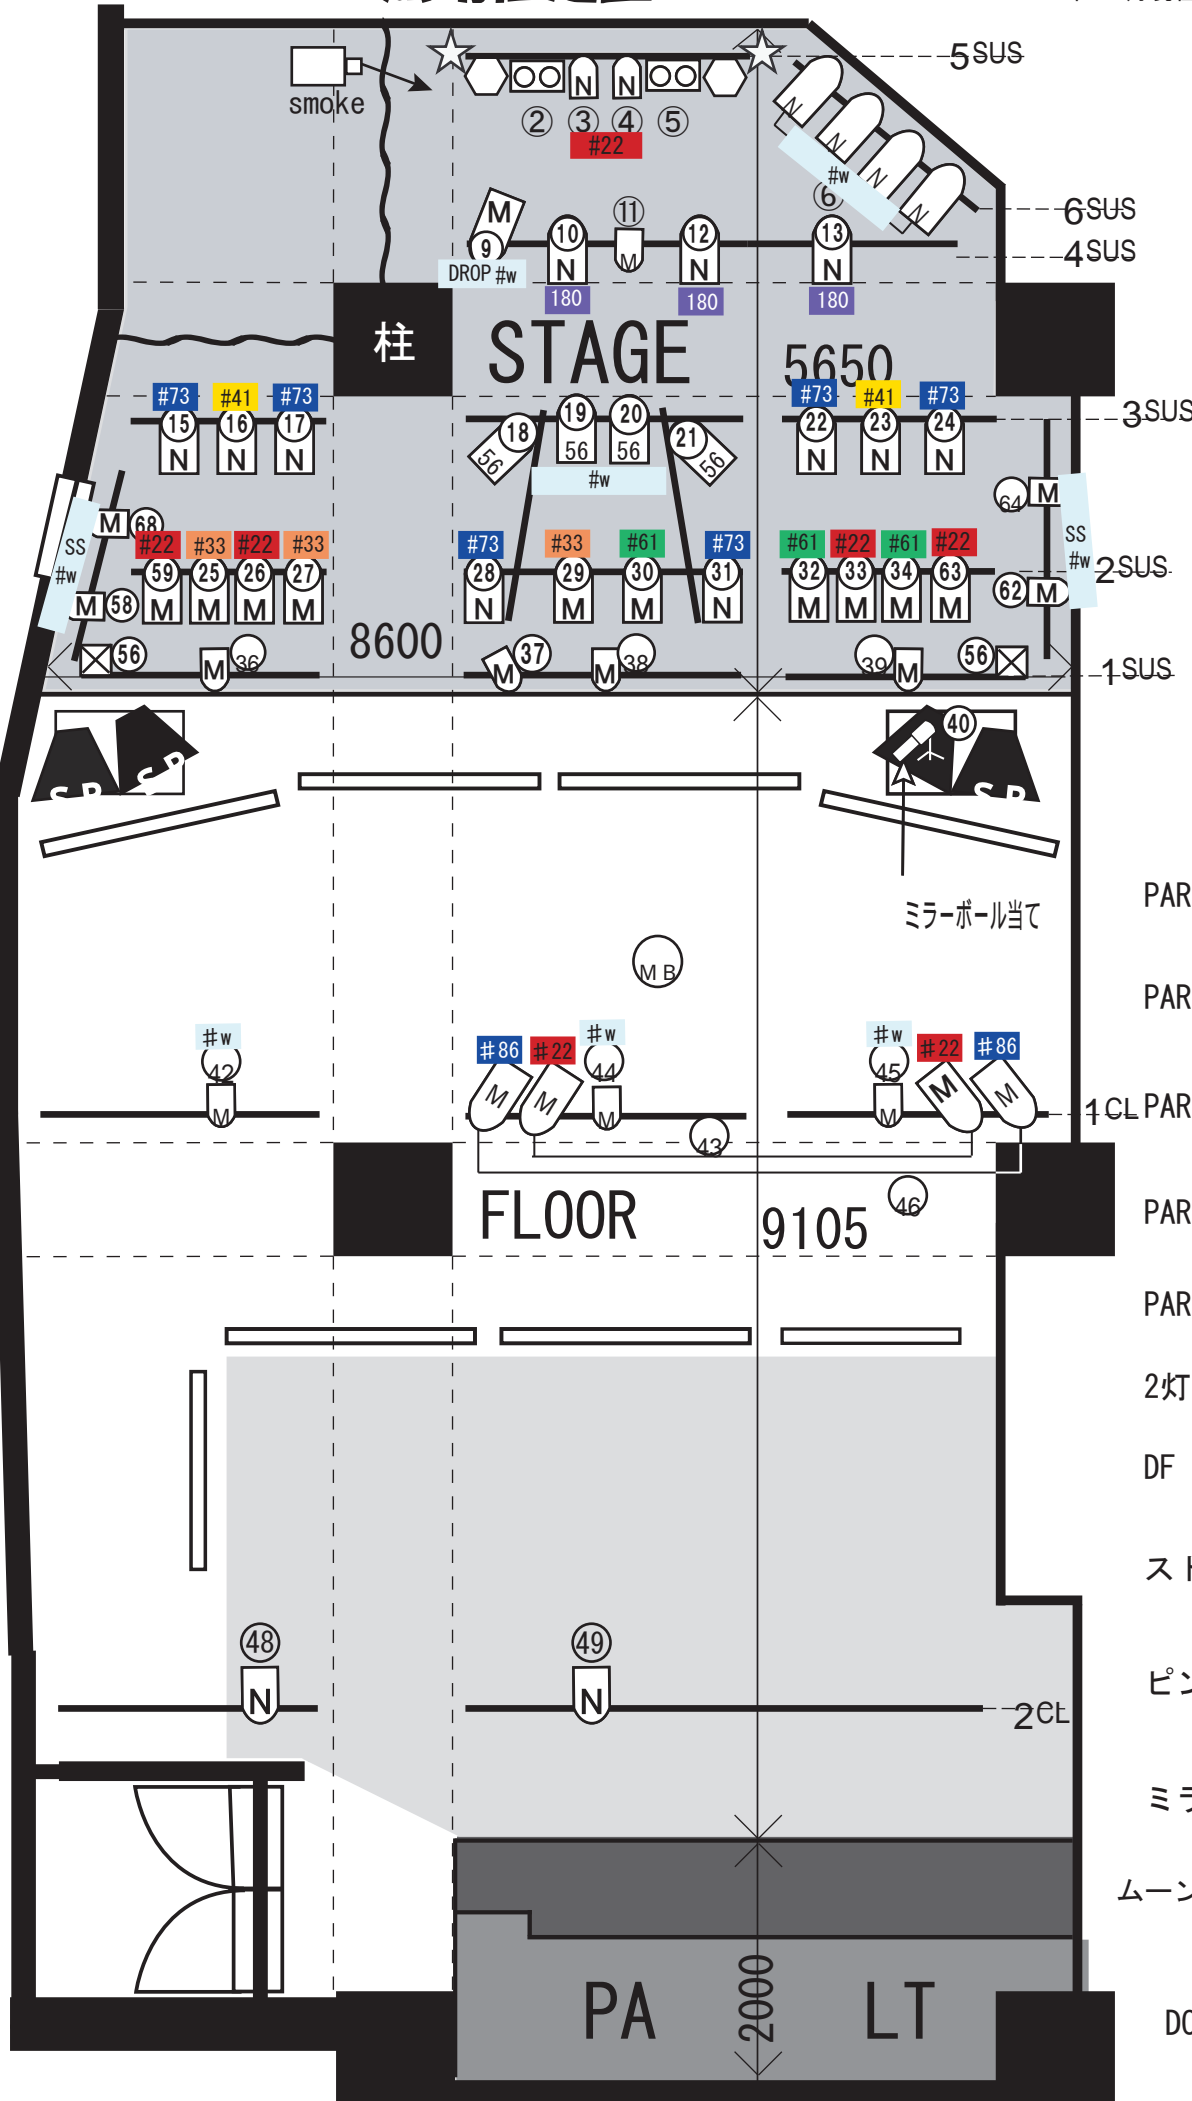

REDSTAGE 照明仕込図 (新潟GOLDEN PIGS / 4F) 2021年 11月現在

- PAR64 (N)  -- 15/17
- PAR64 (M)  -- 15/15
- 4 CL PAR56  -- 4/4
- PAR36 (N)  -- 12/16
- PAR36 (M)  -- 12/12
- 2灯ミニブル  -- 4/4
- DF  -- 2/2
- ストロボ  -- 4/4
- ピンスポット  -- 1/1
- ミラーボール (変速可) 
- ムーンフラワー エフェクト  -- 2/2
- DOTZ PAR 100  -- 4/4