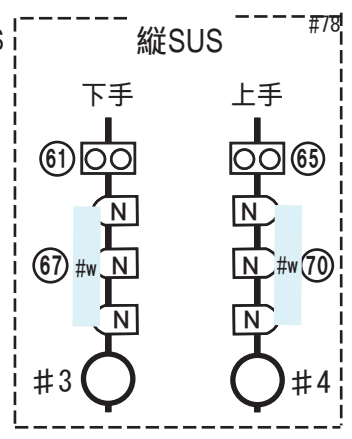

REDSTAGE 照明仕込図 (新潟GOLDEN PIGS / 4F) 2021年 11月現在

- PAR64 (N)  -- 15/17
- PAR64 (M)  -- 15/15
- 4 CL PAR56  -- 4/4
- PAR36 (N)  -- 12/16
- PAR36 (M)  -- 12/12
- 2灯ミニブル  -- 4/4
- DF  -- 2/2
- ストロボ  -- 4/4
- ピンスポット  -- 1/1
- ミラーボール (変速可) 
- ムーンフラワー エフェクト  -- 2/2
- DOTZ PAR 100  -- 4/4