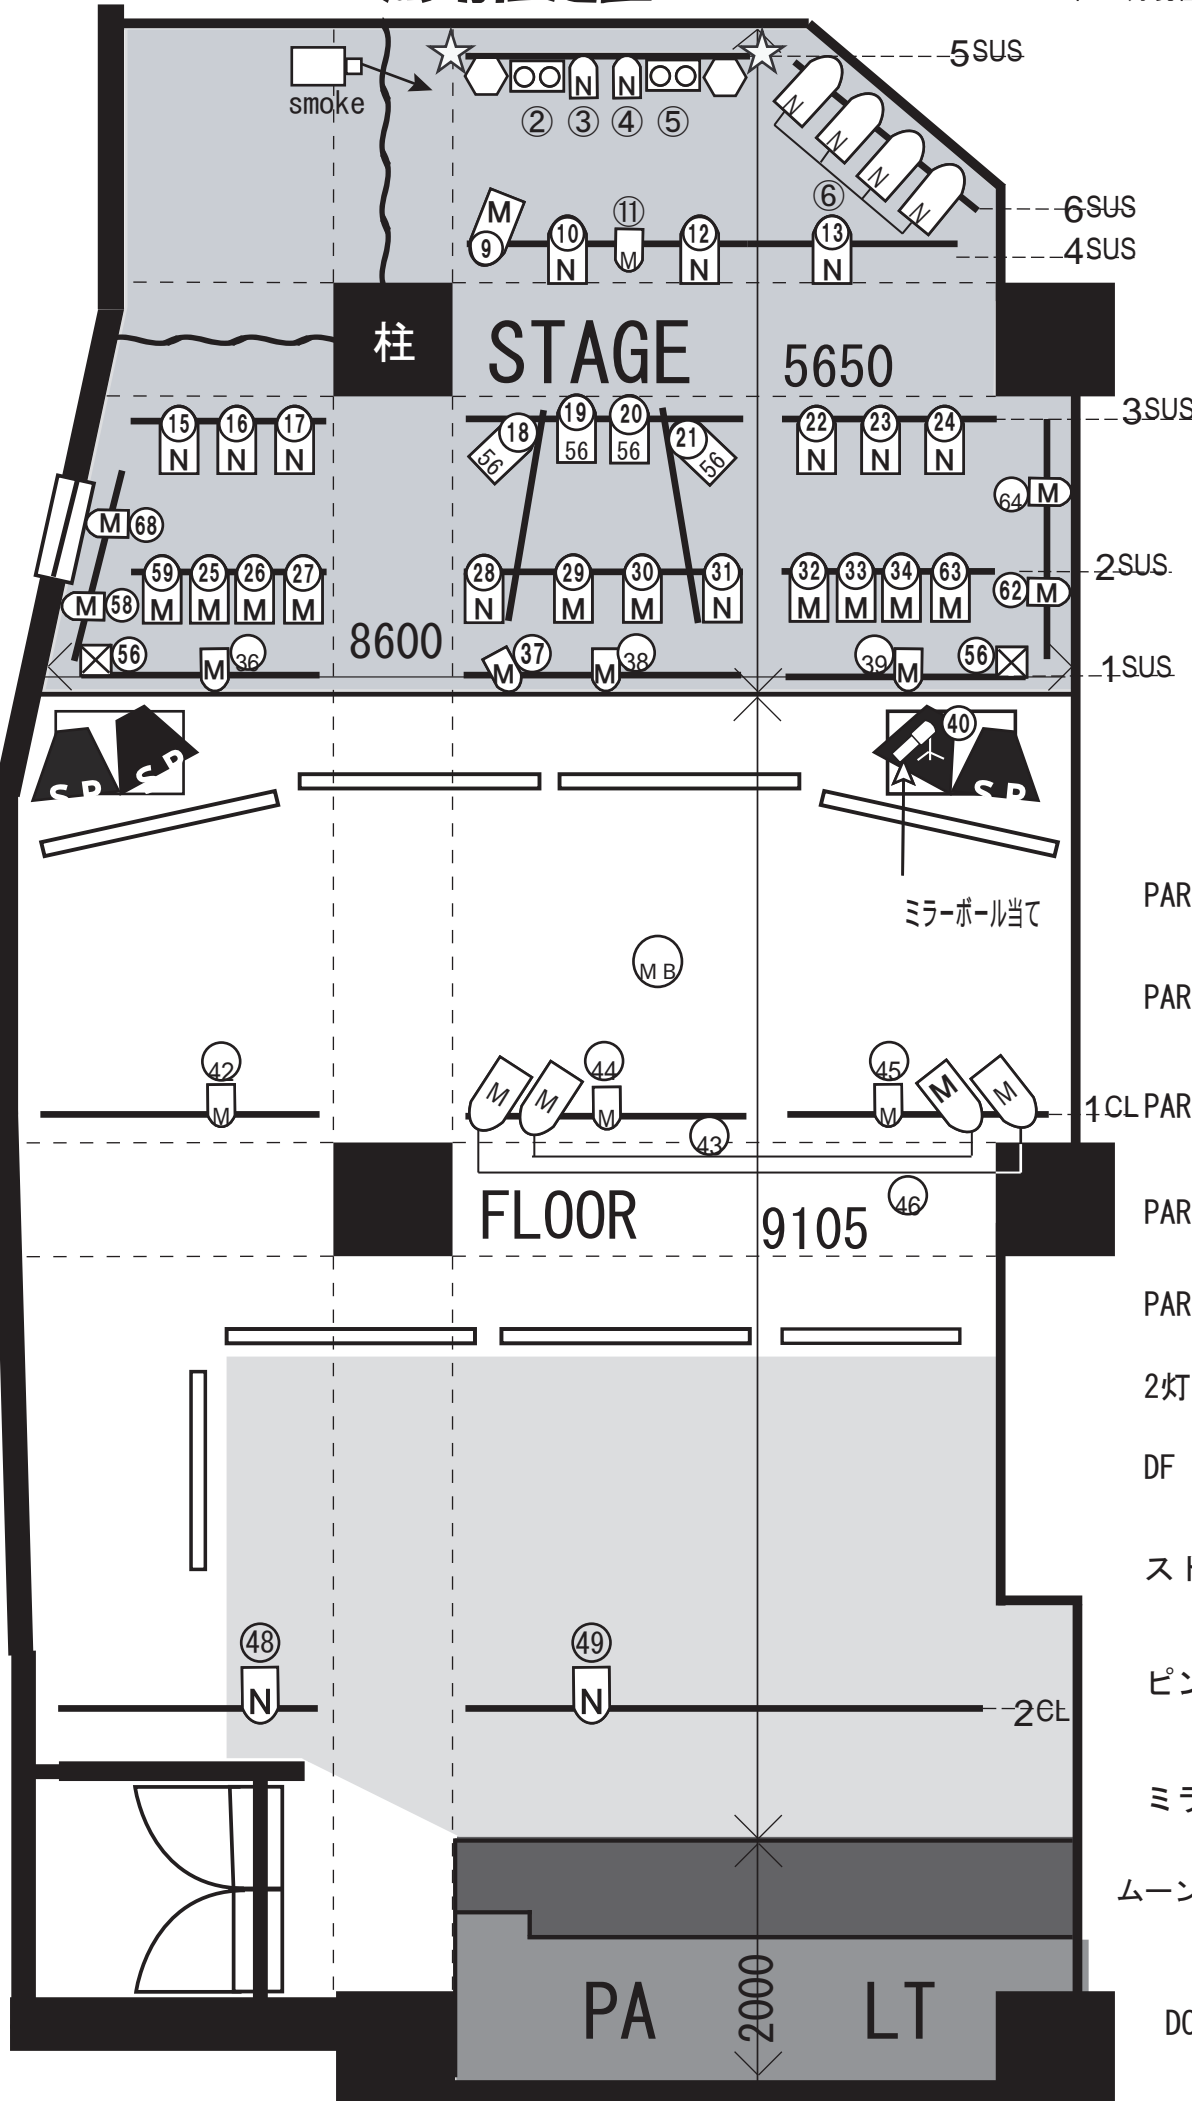

# REDSTAGE 照明仕込図 (新潟GOLDEN PIGS / 4F) 2021年 11月現在

- PAR64 (N)  -- 15/17
- PAR64 (M)  -- 15/15
- 4 CL PAR56  -- 4/4
- PAR36 (N)  -- 12/16
- PAR36 (M)  -- 12/12
- 2灯ミニブル  -- 4/4
- DF  -- 2/2
- ストロボ  -- 4/4
- ピンスポット  -- 1/1
- ミラーボール (変速可) 
- ムーンフラワー エフェクト  -- 2/2
- DOTZ PAR 100  -- 4/4