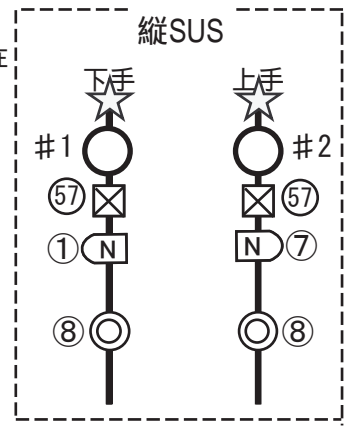

# REDSTAGE 照明仕込図 (新潟GOLDEN PIGS / 4F) 2021年 11月現在

- PAR64 (N)  -- 15/17
- PAR64 (M)  -- 15/15
- 4 CL PAR56  -- 4/4
- PAR36 (N)  -- 12/16
- PAR36 (M)  -- 12/12
- 2灯ミニブル  -- 4/4
- DF  -- 2/2
- ストロボ  -- 4/4
- ピンスポット  -- 1/1
- ミラーボール (変速可) 
- ムーンフラワー エフェクト  -- 2/2
- DOTZ PAR 100  -- 4/4