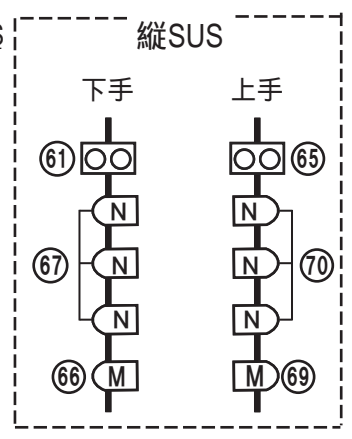

# REDSTAGE 照明仕込図 (新潟GOLDEN PIGS / 4F) 2018年 8月現在

- PAR64 (N)  -- 15/15
- PAR64 (M)  -- 15/17
- 1 CL PAR56  -- 4/4
- PAR36 (N)  -- 10/12
- PAR36 (M)  -- 14/18
- 2灯ミニブル  -- 4/4
- DF  -- 2/2
- ストロボ  -- 4/4
- ピンスポット  -- 1/1
- ミラーボール (変速可) 
- ムーンフラワー エフェクト  -- 2/2