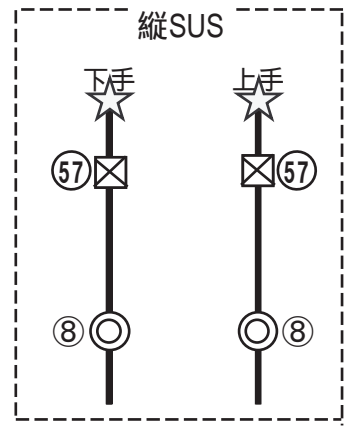

REDSTAGE 照明仕込図 (新潟GOLDEN PIGS / 4F)

- PAR64 (N)  -- 15/15
- PAR64 (M)  -- 15/17
- 1CL PAR56  -- 4/4
- PAR36 (N)  -- 10/12
- PAR36 (M)  -- 14/18
- 2灯ミニブル  -- 4/4
- DF  -- 2/2
- ストロボ  -- 4/4
- ピンスポット  -- 1/1
- ミラーボール (変速可)  -- 1/1