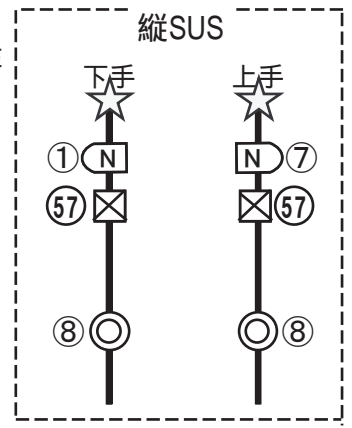

# REDSTAGE 照明仕込図 (新潟GOLDEN PIGS / 4F) 2018年 8月現在

- PAR64 (N)  -- 15/15
- PAR64 (M)  -- 15/17
- 1 CL PAR56  -- 4/4
- PAR36 (N)  -- 10/12
- PAR36 (M)  -- 14/18
- 2灯ミニブル  -- 4/4
- DF  -- 2/2
- ストロボ  -- 4/4
- ピンスポット  -- 1/1
- ミラーボール (変速可) 
- ムーンフラワー エフェクト  -- 2/2