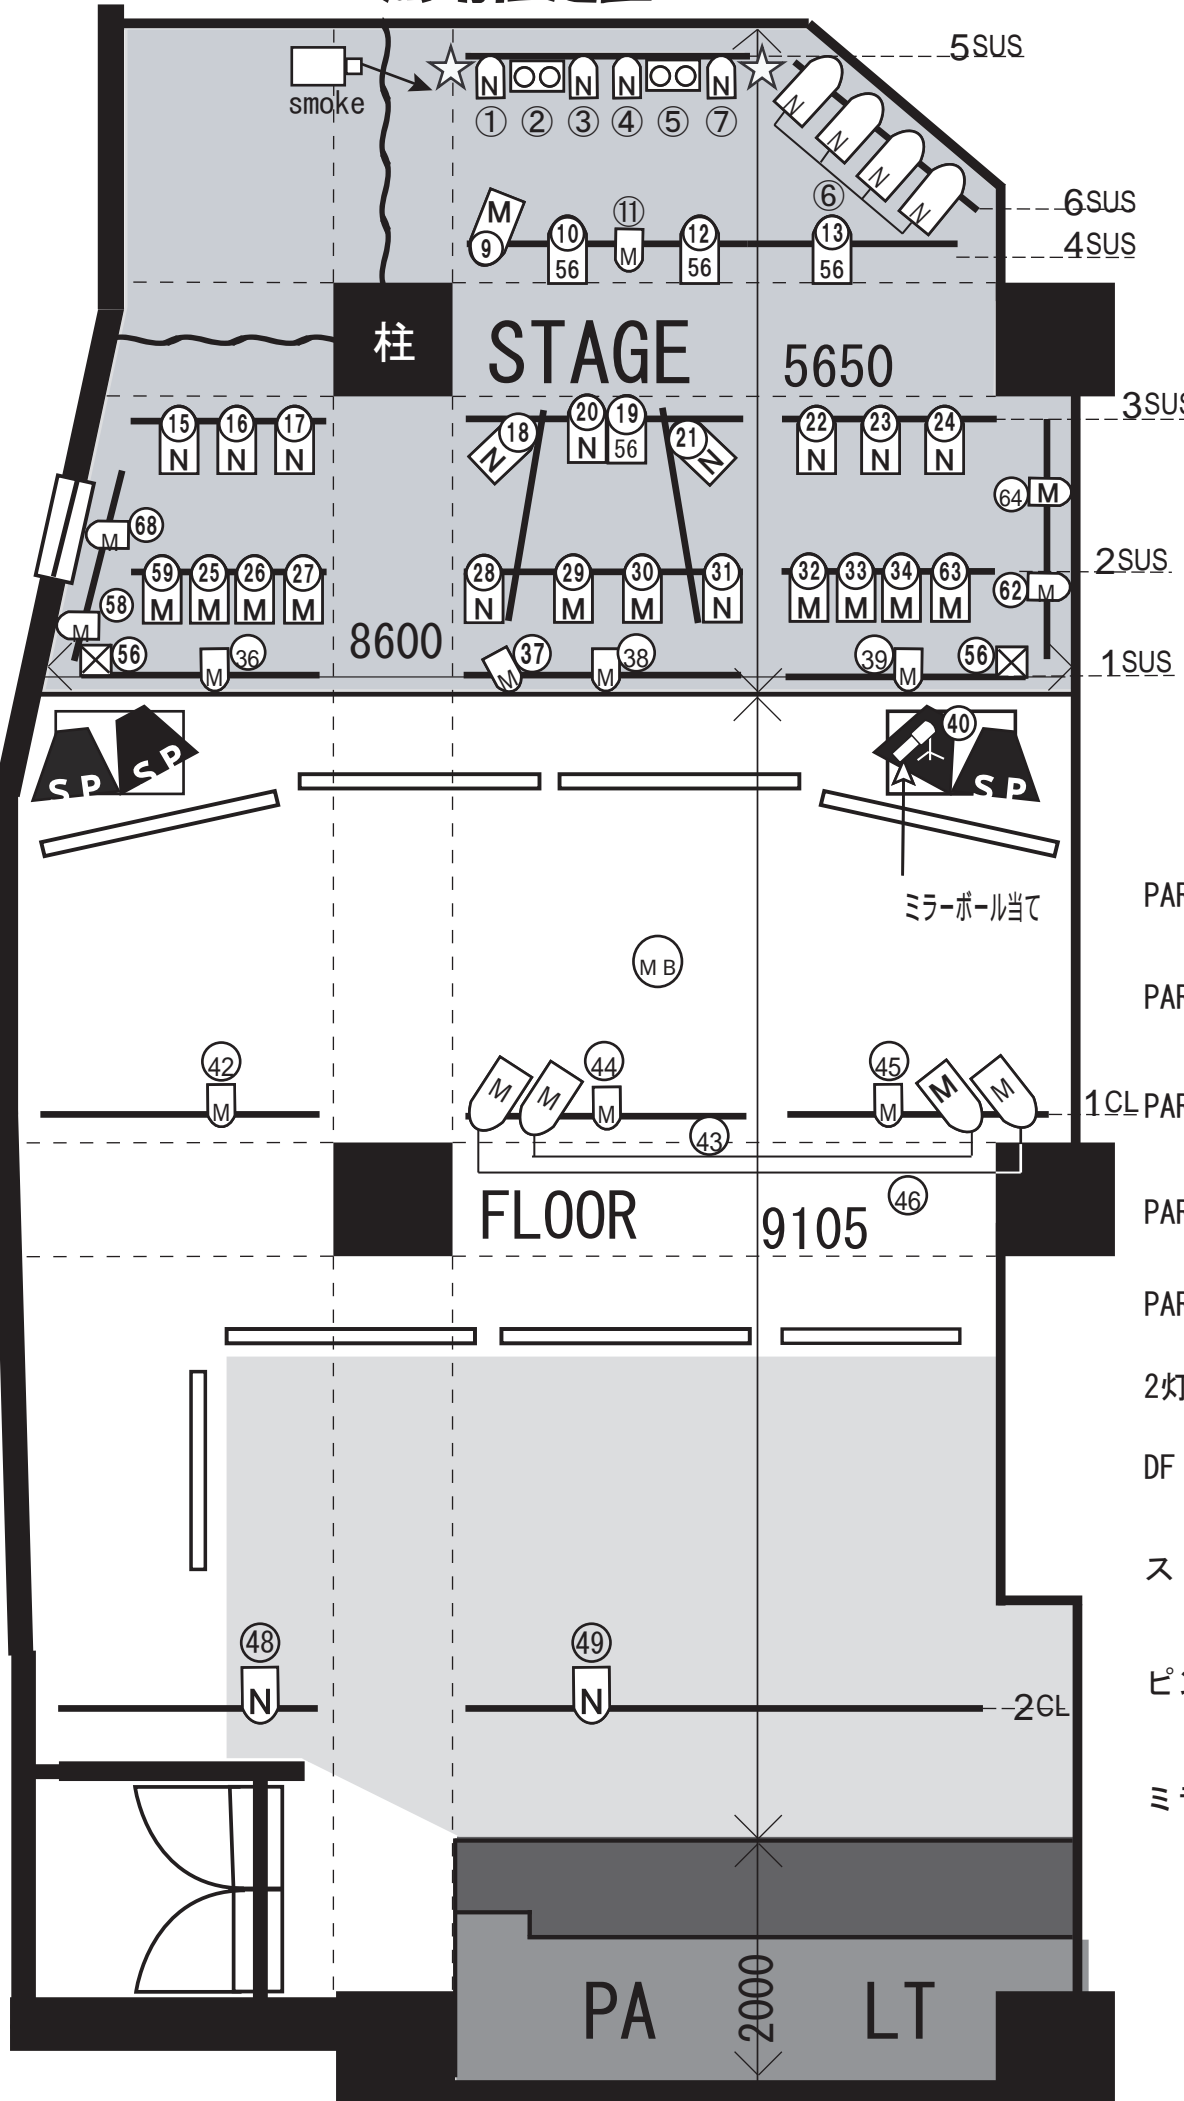

REDSTAGE 照明仕込図 (新潟GOLDEN PIGS / 4F)

- PAR64 (N)  -- 15/15
- PAR64 (M)  -- 15/17
- 1CL PAR56  -- 4/4
- PAR36 (N)  -- 10/12
- PAR36 (M)  -- 14/18
- 2灯ミニブル  -- 4/4
- DF  -- 2/2
- ストロボ  -- 4/4
- ピンスポット  -- 1/1
- ミラーボール (変速可)  -- 1/1