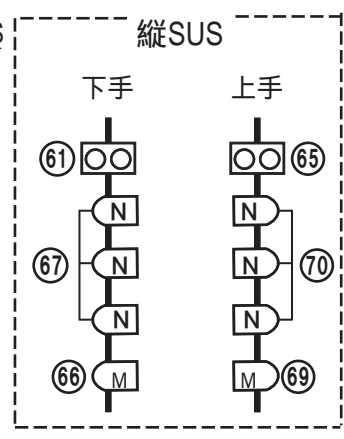

REDSTAGE 照明仕込図 (新潟GOLDEN PIGS / 4F)

- PAR64 (N)  -- 15/15
- PAR64 (M)  -- 15/17
- 1CL PAR56  -- 4/4
- PAR36 (N)  -- 10/12
- PAR36 (M)  -- 14/18
- 2灯ミニブル  -- 4/4
- DF  -- 2/2
- ストロボ  -- 4/4
- ピンスポット  -- 1/1
- ミラーボール (変速可)  -- 1/1