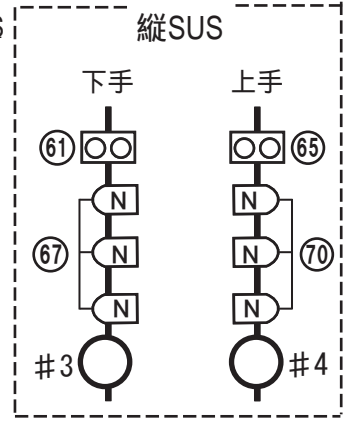

# REDSTAGE 照明仕込図 (新潟GOLDEN PIGS / 4F) 2021年 11月現在

- PAR64 (N)  -- 15/17
- PAR64 (M)  -- 15/15
- 4 CL PAR56  -- 4/4
- PAR36 (N)  -- 12/16
- PAR36 (M)  -- 12/12
- 2灯ミニブル  -- 4/4
- DF  -- 2/2
- ストロボ  -- 4/4
- ピンスポット  -- 1/1
- ミラーボール (変速可) 
- ムーンフラワー エフェクト  -- 2/2
- DOTZ PAR 100  -- 4/4