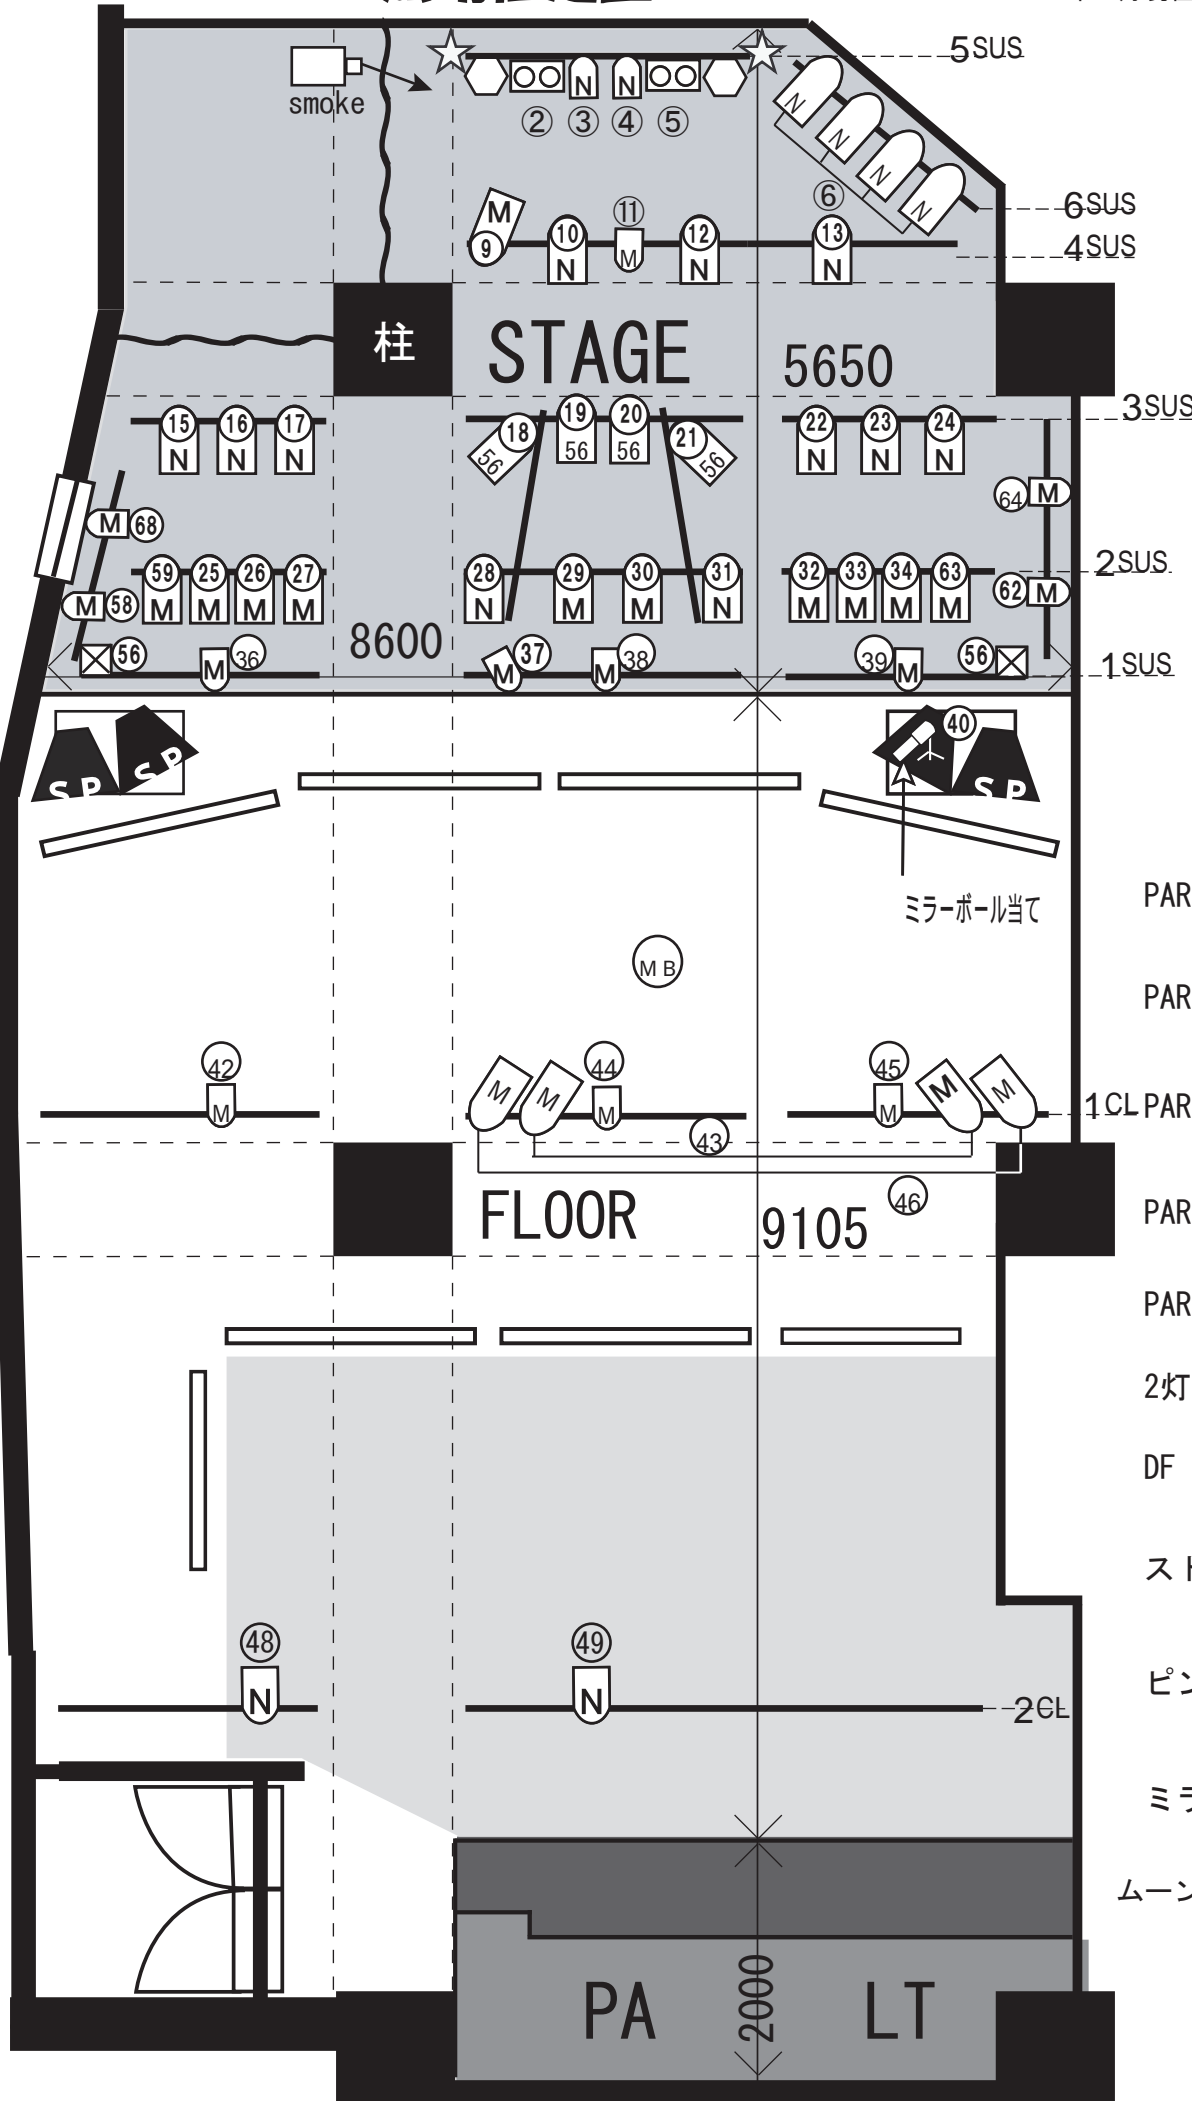

# REDSTAGE 照明仕込図 (新潟GOLDEN PIGS / 4F) 2018年 8月現在

- PAR64 (N)  -- 15/15
- PAR64 (M)  -- 15/17
- 1 CL PAR56  -- 4/4
- PAR36 (N)  -- 10/12
- PAR36 (M)  -- 14/18
- 2灯ミニブル  -- 4/4
- DF  -- 2/2
- ストロボ  -- 4/4
- ピンスポット  -- 1/1
- ミラーボール (変速可) 
- ムーンフラワー エフェクト  -- 2/2