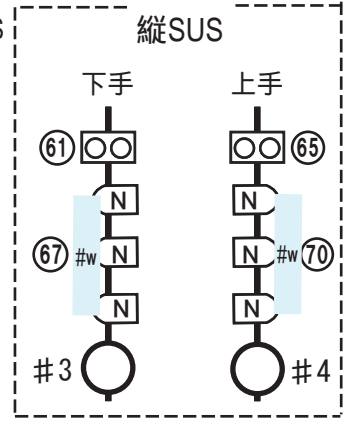

REDSTAGE 照明仕込図 (新潟GOLDEN PIGS / 4F) 2021年 11月現在

- PAR64 (N)  -- 15/17
- PAR64 (M)  -- 15/15
- 4 CL PAR56  -- 4/4
- PAR36 (N)  -- 12/16
- PAR36 (M)  -- 12/12
- 2灯ミニブル  -- 4/4
- DF  -- 2/2
- ストロボ  -- 4/4
- ピンスポット  -- 1/1
- ミラーボール (変速可) 
- ムーンフラワー エフェクト  -- 2/2
- DOTZ PAR 100  -- 4/4