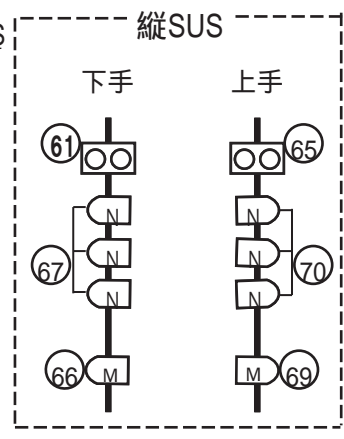

REDSTAGE 照明仕込図 (新潟GOLDEN PIGS / 4F)

- PAR64 (N)  -- 13/13
- PAR64 (M)  -- 14/16
- PAR64 (AC)  -- 4/4
- PAR56  -- 4/4
- PAR36 (N)  -- 12/12
- PAR36 (M)  -- 14/18
- 2灯ミニブル  -- 4/4
- DF  -- 2/2
- ストロボ  -- 4/4
- ピンスポット  -- 1/1
- ミラーボール (変速可)  -- 1/1