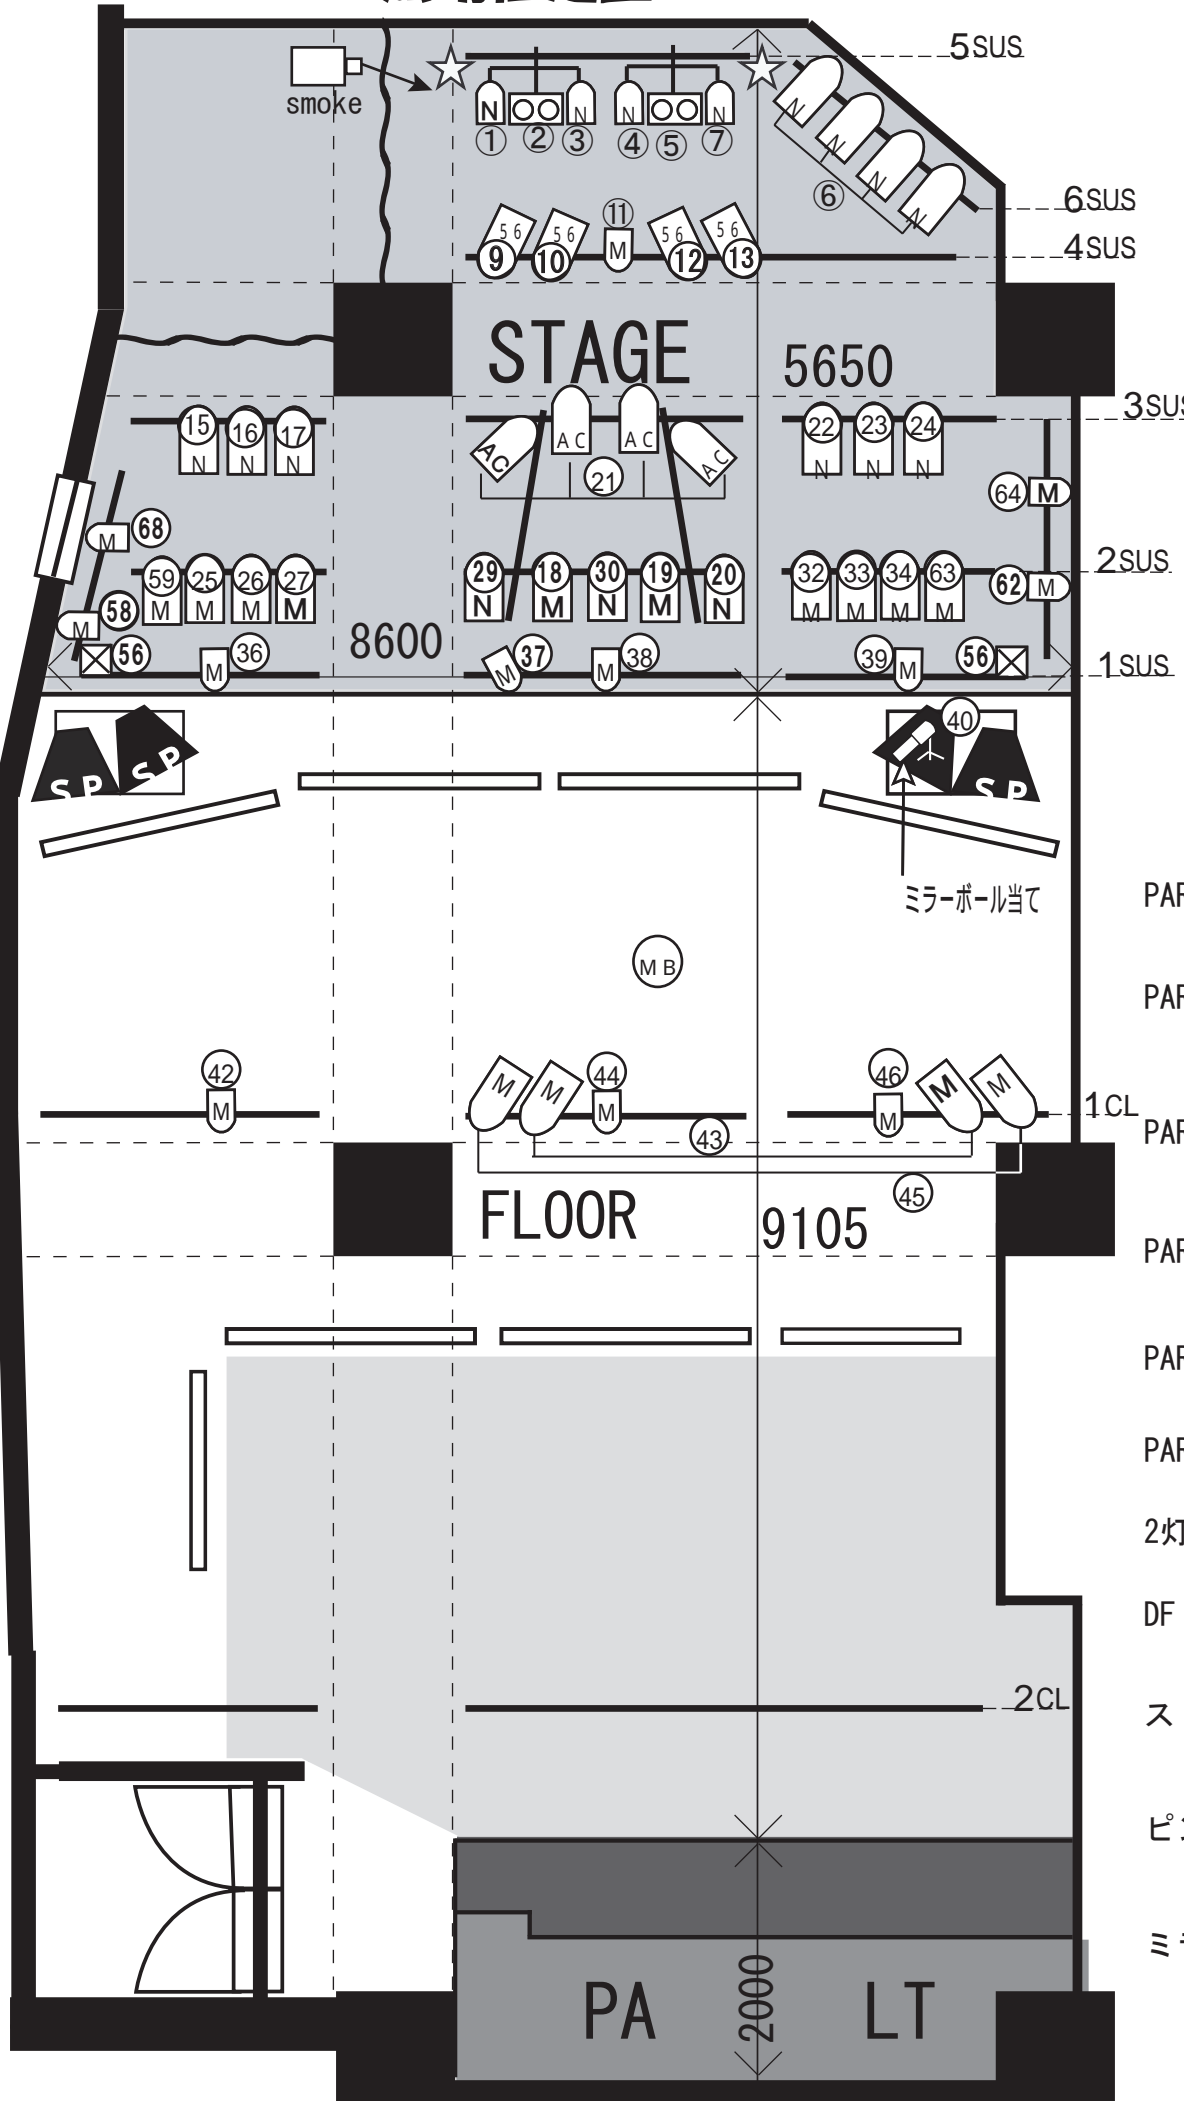

REDSTAGE 照明仕込図 (新潟GOLDEN PIGS / 4F)

- PAR64 (N)  -- 13/13
- PAR64 (M)  -- 14/16
- PAR64 (AC)  -- 4/4
- PAR56  -- 4/4
- PAR36 (N)  -- 12/12
- PAR36 (M)  -- 14/18
- 2灯ミニブル  -- 4/4
- DF  -- 2/2
- ストロボ  -- 4/4
- ピンスポット  -- 1/1
- ミラーボール (変速可)  -- 1/1