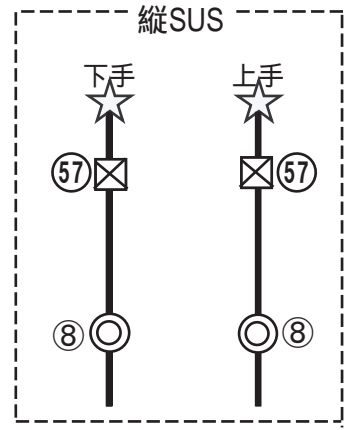

REDSTAGE 照明仕込図 (新潟GOLDEN PIGS / 4F)

- PAR64 (N)  -- 13/13
- PAR64 (M)  -- 14/16
- PAR64 (AC)  -- 4/4
- PAR56  -- 4/4
- PAR36 (N)  -- 12/12
- PAR36 (M)  -- 14/18
- 2灯ミニブル  -- 4/4
- DF  -- 2/2
- ストロボ  -- 4/4
- ピンスポット  -- 1/1
- ミラーボール (変速可)  -- 1/1